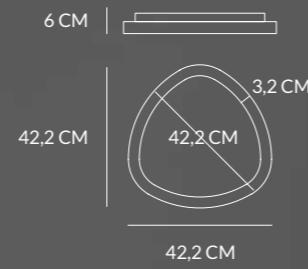

LIFERING

LAMPADA A PARETE
PLAFONIERA

WALL LAMP
CEILING LAMP

0083.22.BI
BIANCO
WHITE

0083.22.NE
NERO
BLACK

0083.22.SA
SABBIA
SAND

KELVIN
COLOUR TEMPERATURE
3.000 K

LUMEN
4.200 LM

VATTAGGIO
WATTAGE
60 W

0083.21.BI
BIANCO
WHITE

0083.21.NE
NERO
BLACK

0083.21.SA
SABBIA
SAND

KELVIN
COLOUR TEMPERATURE
3.000 K

LUMEN
3.360 LM

VATTAGGIO
WATTAGE
48 W

0083.20.BI
BIANCO
WHITE

0083.20.NE
NERO
BLACK

0083.20.SA
SABBIA
SAND

KELVIN
COLOUR TEMPERATURE
3.000 K

LUMEN
2.660 LM

VATTAGGIO
WATTAGE
38 W