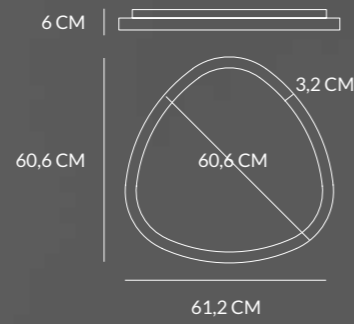

LIFERING

LAMPADA A PARETE
PLAFONIERA

WALL LAMP
CEILING LAMP

0083.22.BI
BIANCO
WHITE

0083.22.NE
NERO
BLACK

0083.22.SA
SABBIA
SAND

KELVIN
COLOUR TEMPERATURE
3.000 K

LUMEN
4.200 LM

VATTAGGIO
WATTAGE
60 W

0083.21.BI
BIANCO
WHITE

0083.21.NE
NERO
BLACK

0083.21.SA
SABBIA
SAND

KELVIN
COLOUR TEMPERATURE
3.000 K

LUMEN
3.360 LM

VATTAGGIO
WATTAGE
48 W

0083.20.BI
BIANCO
WHITE

0083.20.NE
NERO
BLACK

0083.20.SA
SABBIA
SAND

KELVIN
COLOUR TEMPERATURE
3.000 K

LUMEN
2.660 LM

VATTAGGIO
WATTAGE
38 W