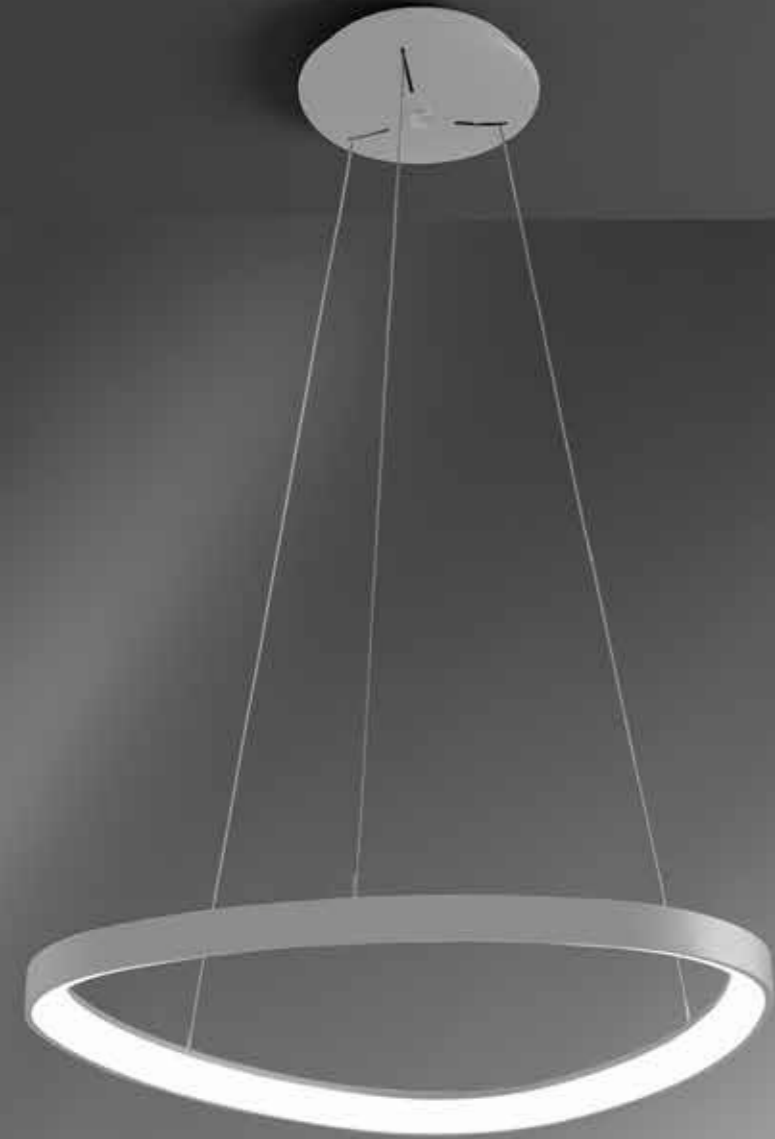

LIFERING

LAMPADA A PARETE
PLAFONIERA

WALL LAMP
CEILING LAMP

0083.22.BI
BIANCO
WHITE

0083.22.NE
NERO
BLACK

0083.22.SA
SABBIA
SAND

KELVIN
COLOUR TEMPERATURE
3.000 K

LUMEN
4.200 LM

VATTAGGIO
WATTAGE
60 W

0083.21.BI
BIANCO
WHITE

0083.21.NE
NERO
BLACK

0083.21.SA
SABBIA
SAND

KELVIN
COLOUR TEMPERATURE
3.000 K

LUMEN
3.360 LM

VATTAGGIO
WATTAGE
48 W

0083.20.BI
BIANCO
WHITE

0083.20.NE
NERO
BLACK

0083.20.SA
SABBIA
SAND

KELVIN
COLOUR TEMPERATURE
3.000 K

LUMEN
2.660 LM

VATTAGGIO
WATTAGE
38 W

LIFERING

SOSPENSIONE PENDANT LAMP

LIFERING

SOSPENSIONE PENDANT LAMP

0083.31.BI
BIANCO
WHITE

0083.31.NE
NERO
BLACK

0083.31.SA
SABBIA
SAND

KELVIN
COLOUR TEMPERATURE
3.000 K

LUMEN
3.600 LM

VATTAGGIO
WATTAGE
60 W

0083.30.BI
BIANCO
WHITE