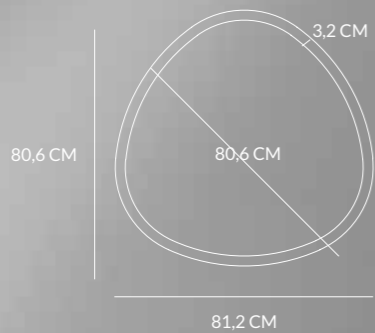

0083.31.BI
BIANCO
WHITE

0083.31.NE
NERO
BLACK

0083.31.SA
SABBIA
SAND

KELVIN
COLOUR TEMPERATURE
3.000 K

LUMEN
3.600 LM

VATTAGGIO
WATTAGE
60 W