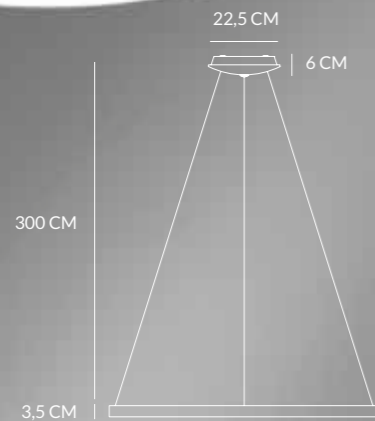

0083.31.BI
BIANCO
WHITE

0083.31.NE
NERO
BLACK

0083.31.SA
SABBIA
SAND

KELVIN
COLOUR TEMPERATURE
3.000 K

LUMEN
3.600 LM

VATTAGGIO
WATTAGE
60 W