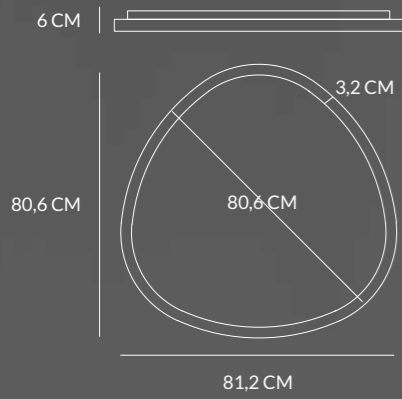

LIFERING

LAMPADA A PARETE
PLAFONIERA

WALL LAMP
CEILING LAMP

0083.22.BI
BIANCO
WHITE

0083.22.NE
NERO
BLACK

0083.22.SA
SABBIA
SAND

KELVIN
COLOUR TEMPERATURE
3.000 K

LUMEN
4.200 LM

VATTAGGIO
WATTAGE
60 W

0083.21.BI
BIANCO
WHITE

0083.21.NE
NERO
BLACK

0083.21.SA
SABBIA
SAND

KELVIN
COLOUR TEMPERATURE
3.000 K

LUMEN
3.360 LM

VATTAGGIO
WATTAGE
48 W

0083.20.BI
BIANCO
WHITE

0083.20.NE
NERO
BLACK

0083.20.SA
SABBIA
SAND

KELVIN
COLOUR TEMPERATURE
3.000 K

LUMEN
2.660 LM

VATTAGGIO
WATTAGE
38 W